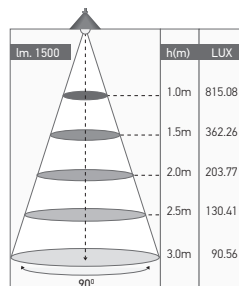

## Dalle LED carrée

### KAMET 18W 3000K 1500lm

Ref: 167344

EAN	3125461673444
Puissance	18W
Température de couleur	3000K
Flux lumineux	1500lm
Driver	BOKE BK-PLL022 Entrée 220-240V 80mA50/60Hz Sortie 28-42V 450mA Ta: 40°C Tc: 75°C
mA	↻ 80mA ↻ 450mA
Angle de diffusion	90°
Température de fonctionnement	-20°C ~ 40°C
Marque des LED	EPI STAR 96pcs
IK	07
Indice de protection	40
Durée de vie	50 000H
IRC	≥80
Facteur de puissance	≥0.9
UGR	<19
Matériaux	Aluminium avec un revêtement anti corrosion
Finition	Blanc
Diffuseur	PS (Matt)
Couleur	Blanc RAL9016
Poids	1.2kg
Dimensions	295 x 295 x 12.5mm