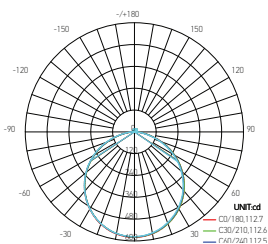

## Dalle LED carrée

### KAMET 18W 3000K 1500lm

Ref: 167344

EAN	3125461673444
Puissance	18W
Température de couleur	3000K
Flux lumineux	1500lm
Driver	BOKE BK-PLL022 Entrée 220-240V 80mA50/60Hz Sortie 28-42V 450mA Ta: 40°C Tc: 75°C
mA	↻ 80mA ↻ 450mA
Angle de diffusion	90°
Température de fonctionnement	-20°C ~ 40°C
Marque des LED	EPI STAR 96pcs
IK	07
Indice de protection	40
Durée de vie	50 000H
IRC	≥80
Facteur de puissance	≥0.9
UGR	<19
Matériaux	Aluminium avec un revêtement anti corrosion
Finition	Blanc
Diffuseur	PS (Matt)
Couleur	Blanc RAL9016
Poids	1.2kg
Dimensions	295 x 295 x 12.5mm