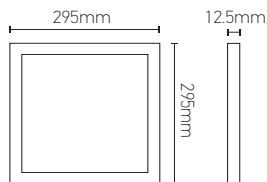

## Dalle LED carrée

### KAMET 18W 3000K 1500lm

Ref: 167344

EAN	3125461673444
Puissance	18W
Température de couleur	3000K
Flux lumineux	1500lm
Driver	BOKE BK-PLL022 Entrée 220-240V 80mA50/60Hz Sortie 28-42V 450mA Ta: 40°C Tc: 75°C
mA	↻ 80mA ↻ 450mA
Angle de diffusion	90°
Température de fonctionnement	-20°C ~ 40°C
Marque des LED	EPI STAR 96pcs
IK	07
Indice de protection	40
Durée de vie	50 000H
IRC	≥80
Facteur de puissance	≥0.9
UGR	<19
Matériaux	Aluminium avec un revêtement anti corrosion
Finition	Blanc
Diffuseur	PS (Matt)
Couleur	Blanc RAL9016
Poids	1.2kg
Dimensions	295 x 295 x 12.5mm